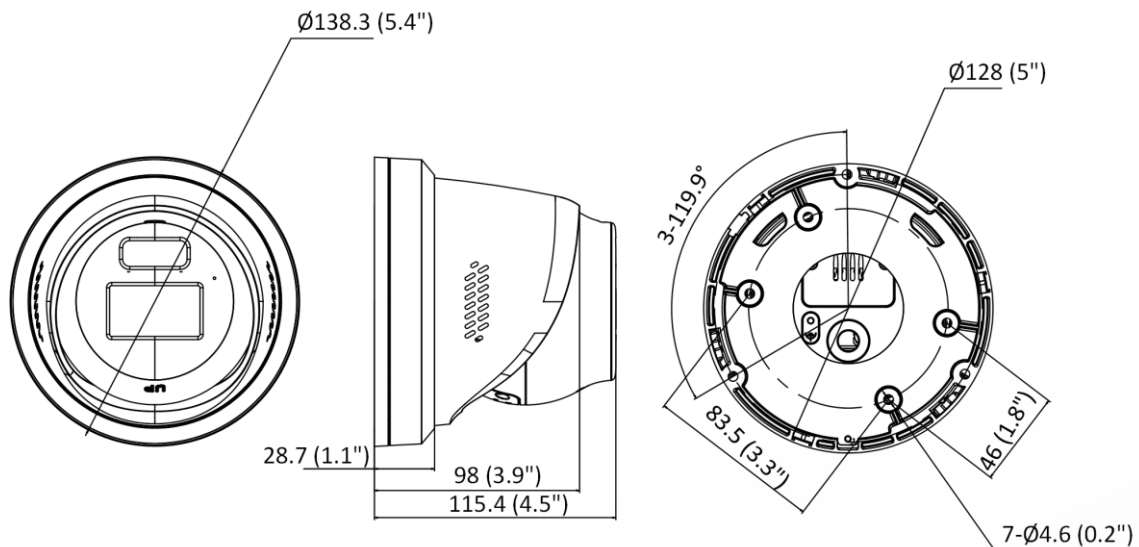

▪ Dimension

Unit: mm (inch)

▪ **Accessory**

▪ **Optional**

DS-1273ZJ-140 Wall mount	DS-1273ZJ-140B Wall mount	DS-1271ZJ-140 Pendant Mount	DS-1275ZJ-SUS Vertical pole mount	DS-1276ZJ-SUS Corner mount
				
				
DS-1280ZJ-PT6 Junction box	DS-2280ZJ-WA140 Junction box	DS-2200ZJ-WA-140 Wall mount	DS-2200ZJ-WAJ-140 Wall mount	DS-2210ZJ-WA-140 Pendant Mount
				
				