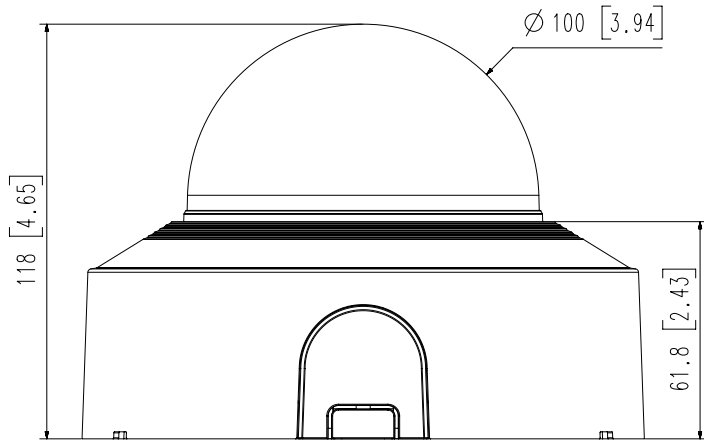

4	XND-C6083RV	'21.01.05
3	XND-C7083RV	'21.01.05
2	XND-C8083RV	'21.01.05
1	XND-C9083RV	'21.01.05
No.	MODEL NAME	DATE

Unit:mm[inch] SCALE:1/1 Hanwha Techwin

© Hanwha Techwin Co.,Ltd. All rights reserved.

A2