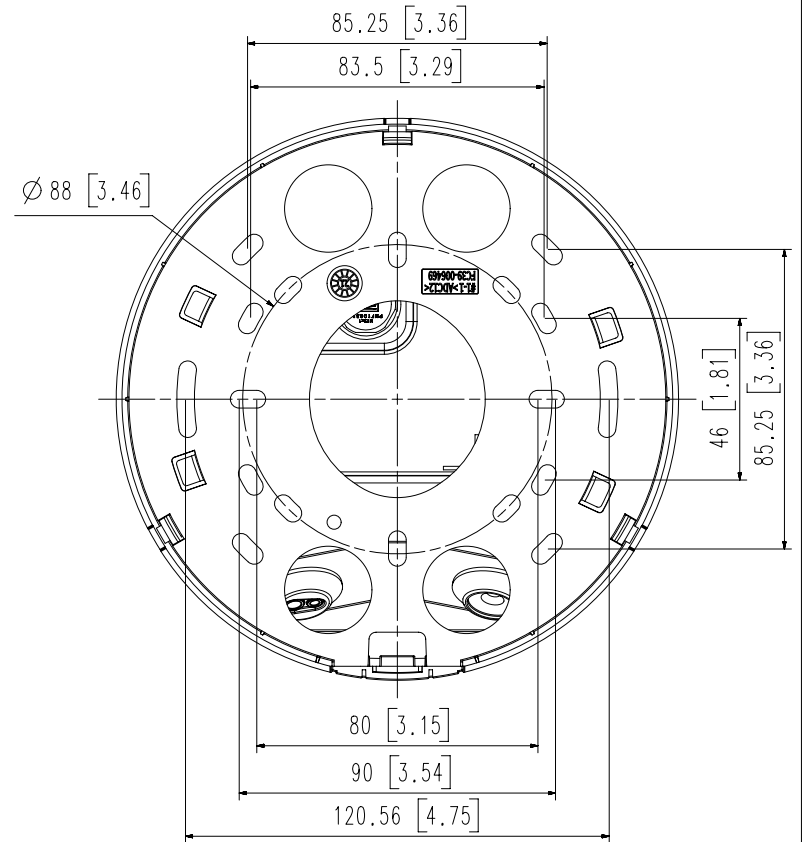

4	XND-C6083RV	'21.01.05
3	XND-C7083RV	'21.01.05
2	XND-C8083RV	'21.01.05
1	XND-C9083RV	'21.01.05
No.	MODEL NAME	DATE

Unit:mm[inch] SCALE:1/1 Hanwha Techwin

© Hanwha Techwin Co.,Ltd. All rights reserved.

A2