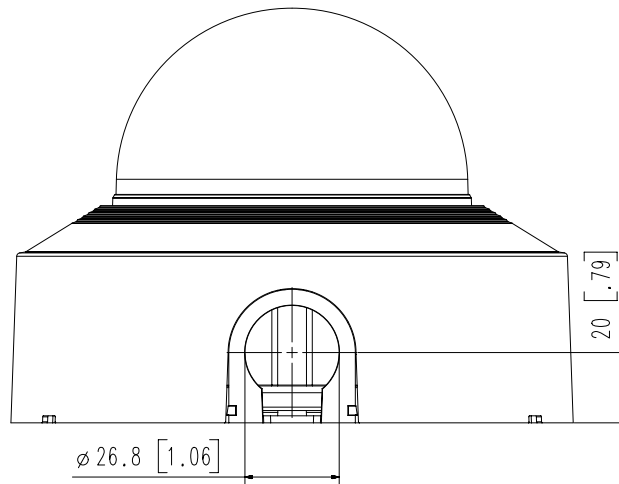

4	XND-C6083RV	'21.01.05
3	XND-C7083RV	'21.01.05
2	XND-C8083RV	'21.01.05
1	XND-C9083RV	'21.01.05
No.	MODEL NAME	DATE

Unit:mm[inch] SCALE:1/1 Hanwha Techwin

© Hanwha Techwin Co.,Ltd. All rights reserved.

A2