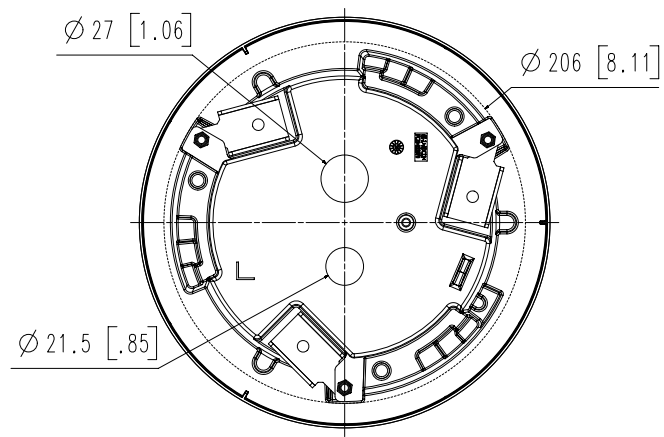

SHD-1600FPW

In-ceiling Housing

FC |  | CE | ENEC

Key Features

- Body: Aluminum / Rim : PC
- Dimensions : Ø234 x H123.24mm (9.21" x 4.85")
- Weight : 1,200g (2.65 lb)
- Color : White
- Universal Housing (Supports various camera models with one housing)

物理的仕様

カラー	White
材質	Enclosure : Aluminum Rim : Polycarbonate(PC)
RAL コード	RAL9003
寸法/重量	Ø234 X 123.24(H), 1200g
タイル太さ	5~70mm
Conduit hole	19.1mm(3/4") (M25) 12.7mm(1/2") (M20)
互換製品	PNV-9080R XNF-9010RV/8010R/8010RV XND-6085/6085V XNV-6085/6120/6120R/8080R/6080R/6080 XNV-L6080R/L6080 ※ For further compatible models, please visit our website or use Toolbox ※ camera size A : Ø160 X 140 (H) B : Ø160 X 118.5 (H) C : Ø160 X 128.5 (H) D : Ø160 X 72 (H) F : Ø146 X 65.8 (H)

1	SHD-1600FPW	'20.09.21
No.	MODEL NAME	DATE
Unit:mm[inch]	SCALE:1/1	© Hanwha Techwin