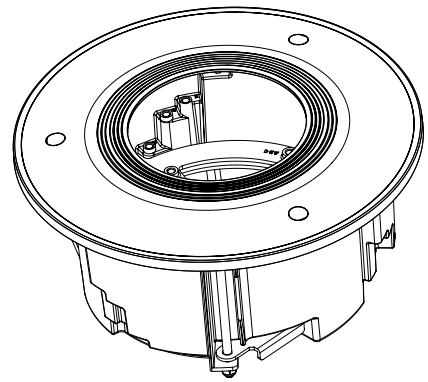

SHD-1600FPW

In-ceiling Housing

FC |  | CE | ENEC

Key Features

- Body: Aluminum / Rim : PC
- Dimensions : Ø234 x H123.24mm (9.21" x 4.85")
- Weight : 1,200g (2.65 lb)
- Color : White
- Universal Housing (Supports various camera models with one housing)

物理的仕様

カラー	White
材質	Enclosure : Aluminum Rim : Polycarbonate(PC)
RAL コード	RAL9003
寸法/重量	Ø234 X 123.24(H), 1200g
タイル太さ	5~70mm
Conduit hole	19.1mm(3/4") (M25) 12.7mm(1/2") (M20)
互換製品	PNV-9080R XNF-9010RV/8010R/8010RV XND-6085/6085V XNV-6085/6120/6120R/8080R/6080R/6080 XNV-L6080R/L6080 ※ For further compatible models, please visit our website or use Toolbox ※ camera size A : Ø160 X 140 (H) B : Ø160 X 118.5 (H) C : Ø160 X 128.5 (H) D : Ø160 X 72 (H) F : Ø146 X 65.8 (H)

1	SHD-1600FPW	'20.09.21
No.	MODEL NAME	DATE
Unit:mm[inch]	SCALE:1/1	© Hanwha Techwin