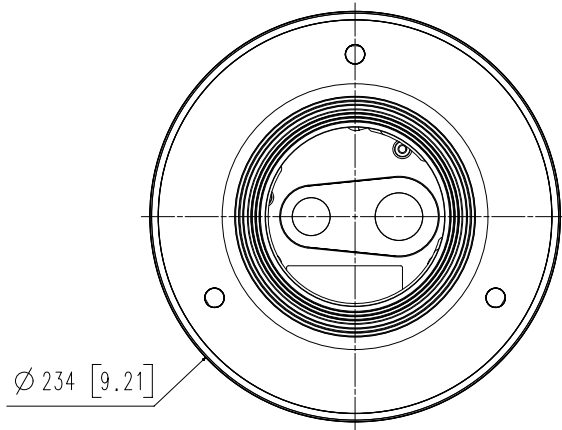

SHD-1600FPW

In-ceiling Housing

FC |  | CE | ENEC

Key Features

- Body: Aluminum / Rim : PC
- Dimensions : Ø234 x H123.24mm (9.21" x 4.85")
- Weight : 1,200g (2.65 lb)
- Color : White
- Universal Housing (Supports various camera models with one housing)

物理的仕様

カラー	White
材質	Enclosure : Aluminum Rim : Polycarbonate(PC)
RAL コード	RAL9003
寸法/重量	Ø234 X 123.24(H), 1200g
タイル太さ	5~70mm
Conduit hole	19.1mm(3/4") (M25) 12.7mm(1/2") (M20)
互換製品	PNV-9080R XNF-9010RV/8010R/8010RV XND-6085/6085V XNV-6085/6120/6120R/8080R/6080R/6080 XNV-L6080R/L6080 ※ For further compatible models, please visit our website or use Toolbox ※ camera size A : Ø160 X 140 (H) B : Ø160 X 118.5 (H) C : Ø160 X 128.5 (H) D : Ø160 X 72 (H) F : Ø146 X 65.8 (H)

1	SHD-1600FPW	'20.09.21
No.	MODEL NAME	DATE
Unit:mm[inch]	SCALE:1/1	© Hanwha Techwin