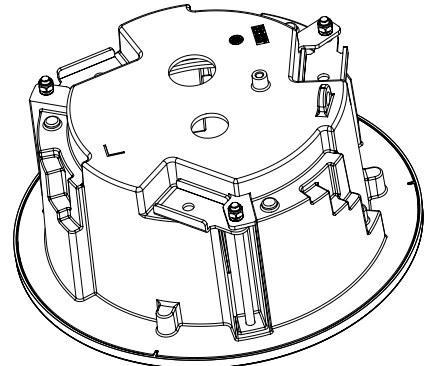

SHD-1600FPW

In-ceiling Housing

FC |  | CE | ENEC

Key Features

- Body: Aluminum / Rim : PC
- Dimensions : Ø234 x H123.24mm (9.21" x 4.85")
- Weight : 1,200g (2.65 lb)
- Color : White
- Universal Housing (Supports various camera models with one housing)

物理的仕様

カラー	White
材質	Enclosure : Aluminum Rim : Polycarbonate(PC)
RAL コード	RAL9003
寸法/重量	Ø234 X 123.24(H), 1200g
タイル太さ	5~70mm
Conduit hole	19.1mm(3/4") (M25) 12.7mm(1/2") (M20)
互換製品	PNV-9080R XNF-9010RV/8010R/8010RV XND-6085/6085V XNV-6085/6120/6120R/8080R/6080R/6080 XNV-L6080R/L6080 ※ For further compatible models, please visit our website or use Toolbox ※ camera size A : Ø160 X 140 (H) B : Ø160 X 118.5 (H) C : Ø160 X 128.5 (H) D : Ø160 X 72 (H) F : Ø146 X 65.8 (H)

1	SHD-1600FPW	'20.09.21
No.	MODEL NAME	DATE
Unit:mm[inch]	SCALE:1/1	© Hanwha Techwin