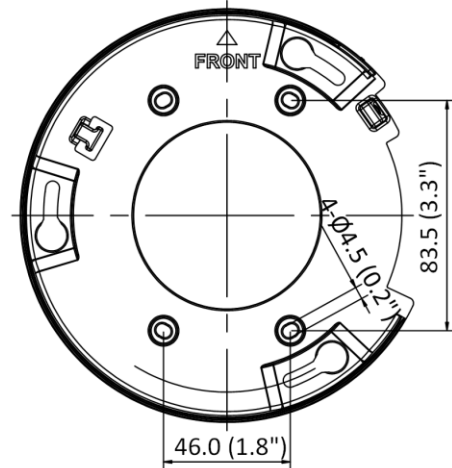

▪ Available Model

DS-2CD3747G2-LZSU (3.6 to 9 mm)

▪ Dimension

Unit: mm (inch)

▪ **Accessory**

▪ **Optional**

DS-1473ZJ-155B	DS-1475ZJ-SUS	DS-1471ZJ-155	DS-1476ZJ-SUS	DS-1473ZJ-155
Wall Mount	Vertical Pole Mount	Pendant Mount	Corner Mount	Wall Mount
				
				