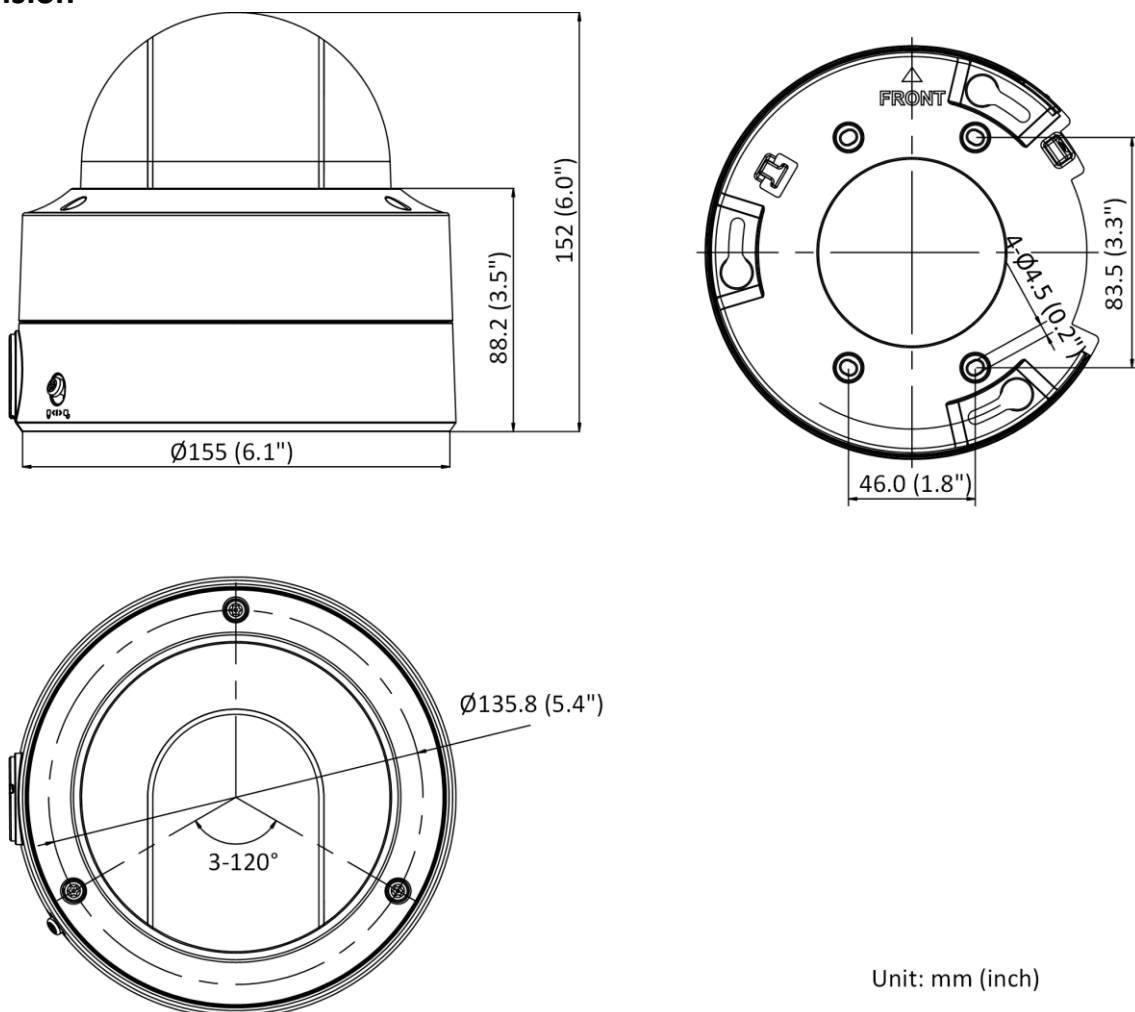

▪ Available Model

DS-2CD2767G2T-LZS (2.8 to 12 mm)

▪ Dimension

Unit: mm (inch)

▪ **Accessory**

▪ **Optional**

| DS-1476ZJ-SUS Corner Mount | DS-1475ZJ-SUS Vertical Pole Mount | DS-1473ZJ-155B Wall Mount | DS-1473ZJ-155 Wall Mount | DS-1471ZJ-155 Pendant Mount |
|---|---|---|---|---|
|  |  |  |  |  |